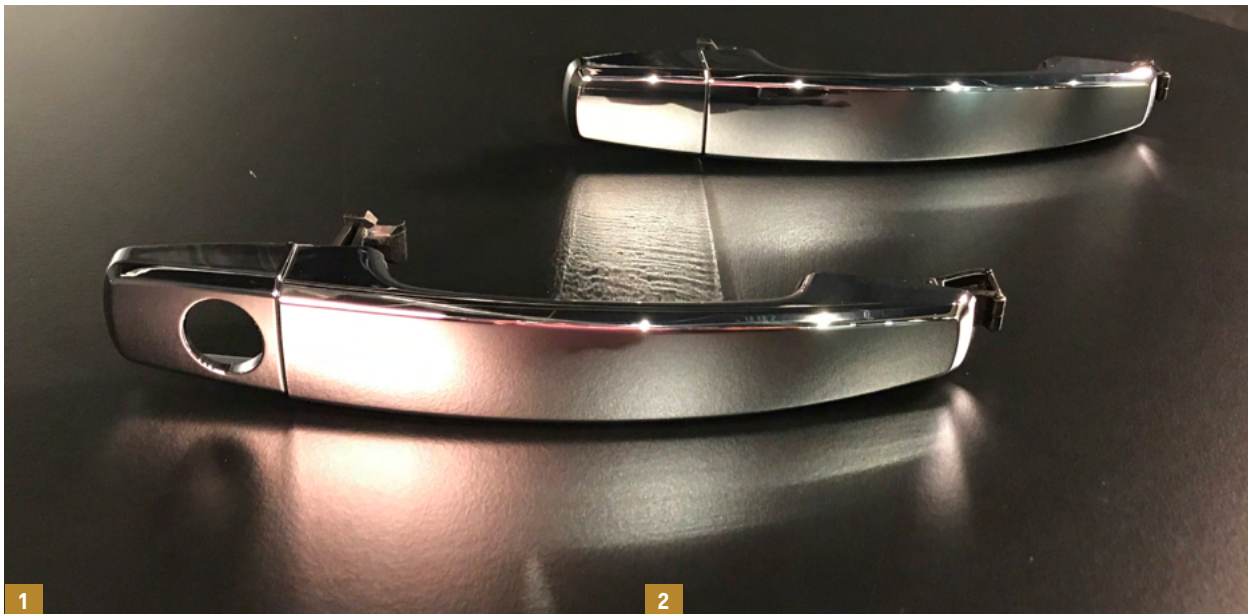

DISEÑO EXTERIOR

1. Manija cromada para puerta de conductor NP 26281913

2. Manija cromada para puertas traseras y de copiloto NP 26281915